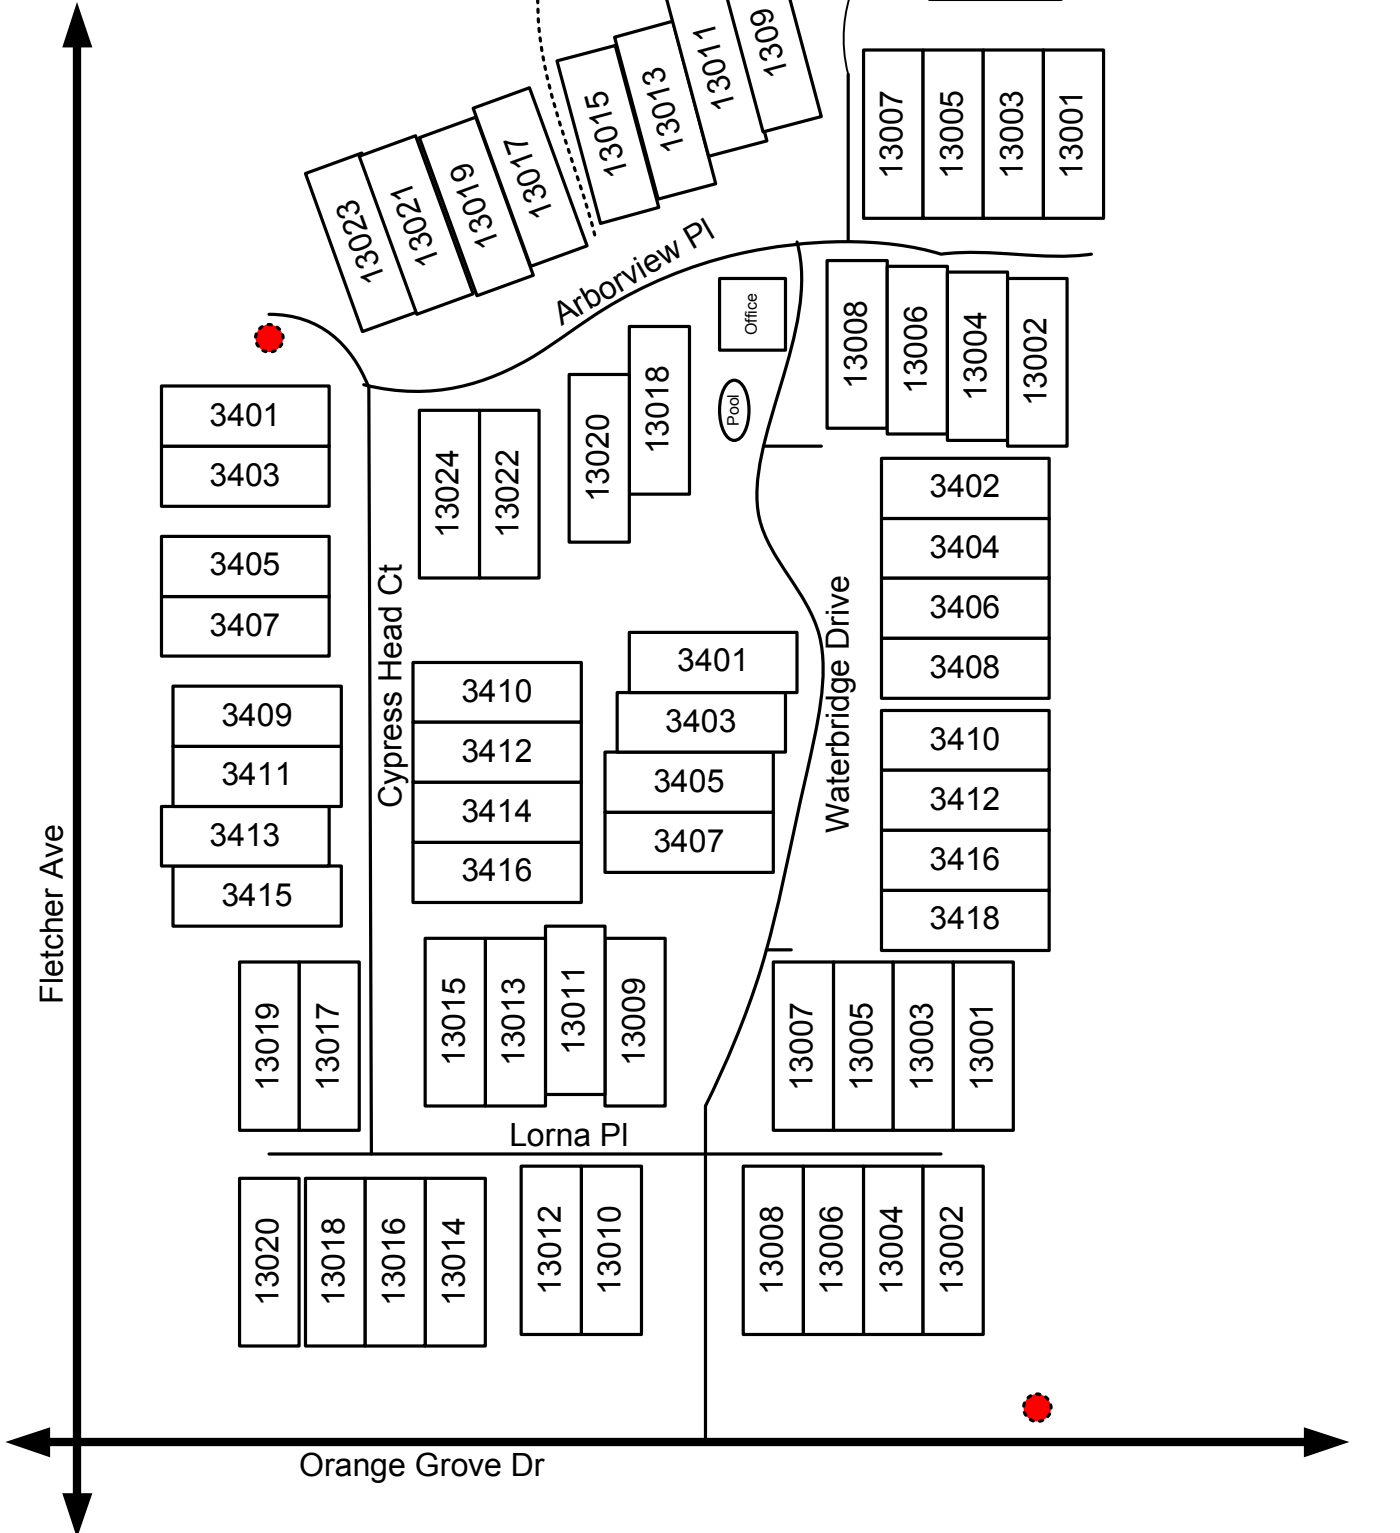

Lake Ellen Walk

Box 810

Lake Ellen

Capt. F. Perez
11/2014